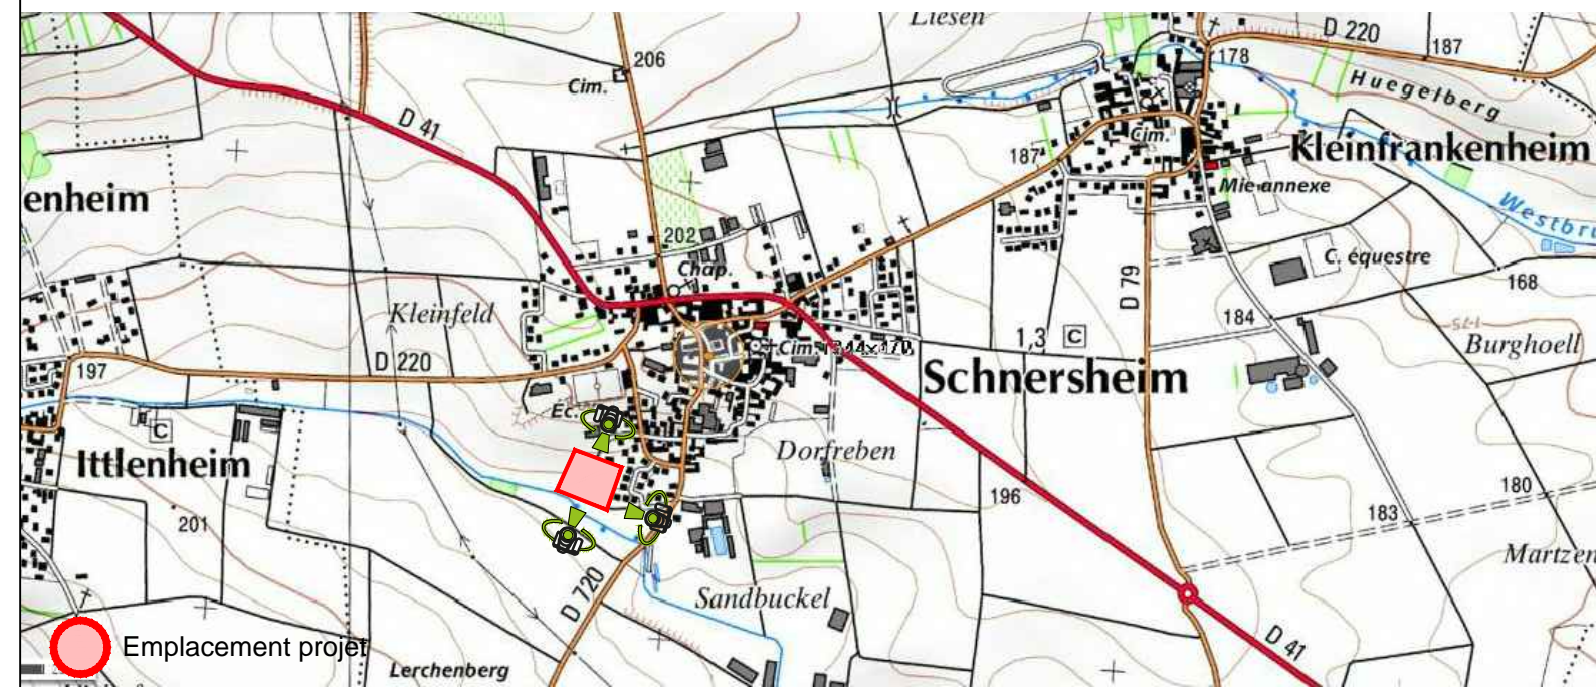

PERMIS D'AMENAGER

Lotissement " La Schwemm "

67370 SCHNERSHEIM - Rue des Forgerons

PA1

Plan de situation

URBAVITA

Bureau d'études infrastructure, aménagement & urbanisme
 129 route de Strasbourg - 67600 SELESTAT
 Tel : +33 (0)6.98.21.58.71

SAS au capital de 1000€
 RCS de COLMAR - SIRET 750 680 15900019

Indice	Date	Réalisé par	Objet de la modification
A	07.01.2015	ZIMMERMANN S.	Version initiale

Affaire N° : 67-SCHN_2014-001

Ech : Sans

Emplacement projet

Position de prise de vue