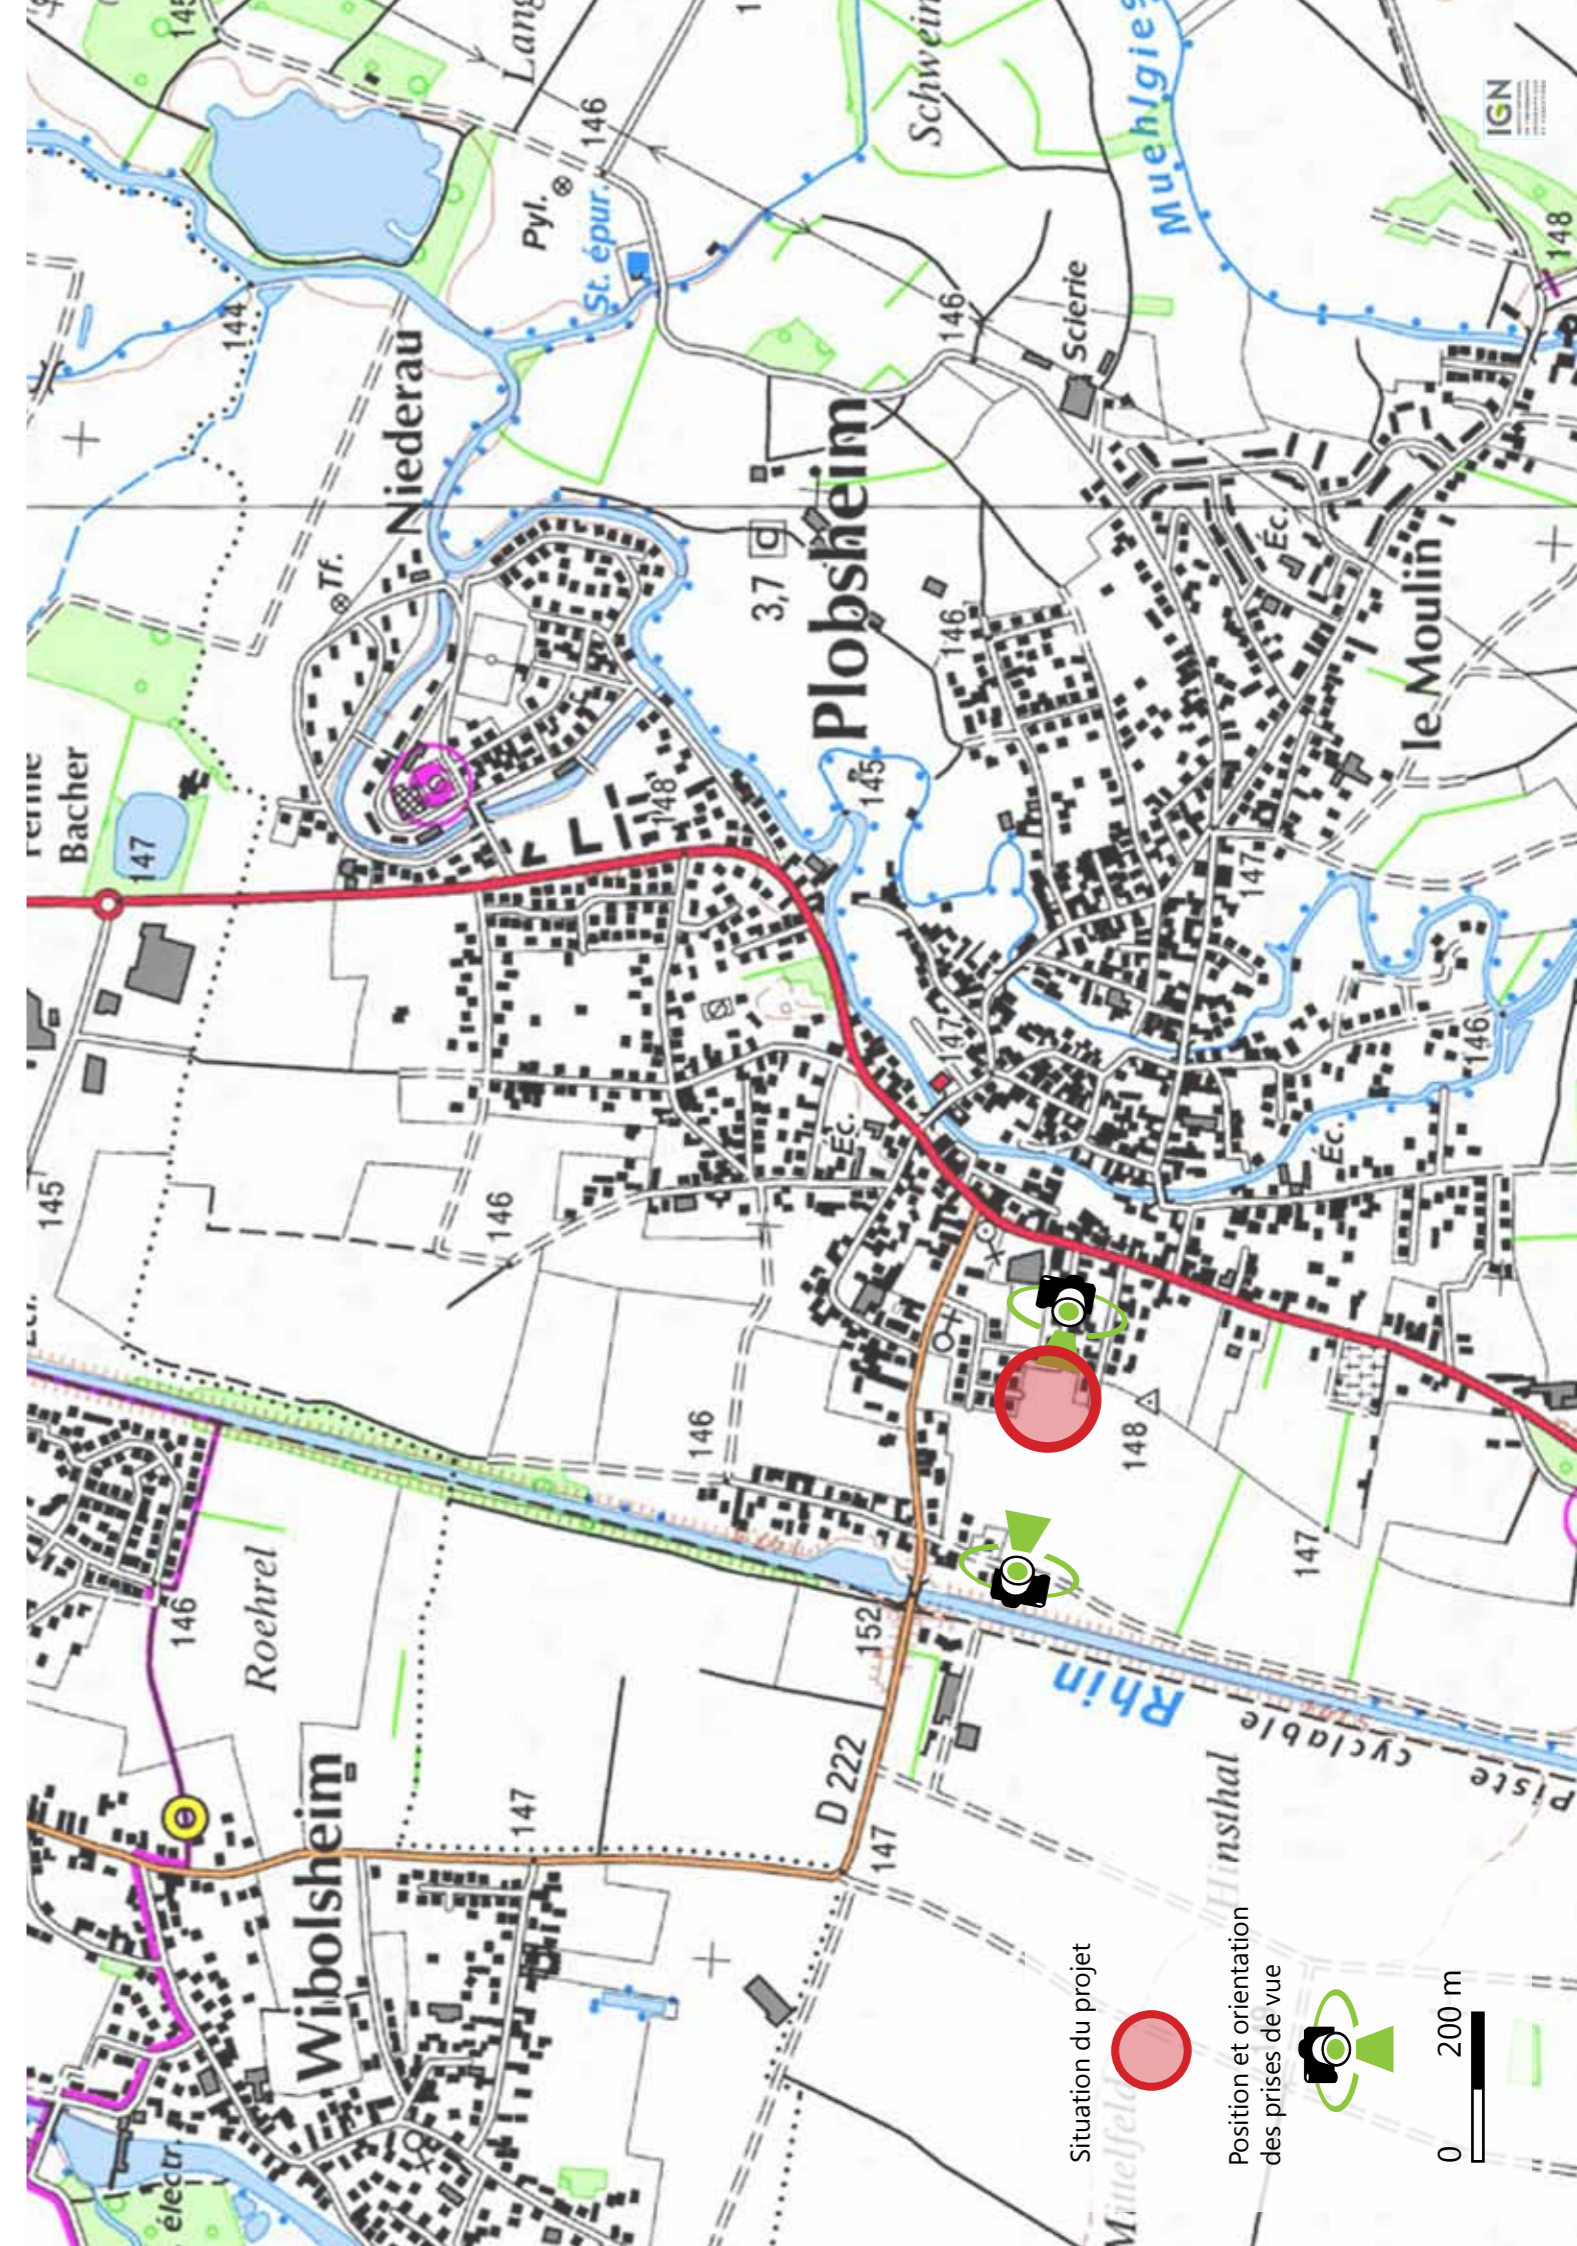

PERMIS D'AMÉNAGER

Lotissement " "

Rue des Vosges - 67115 PLOBSHEIM

PA1 Plan de situation

URBAVITA

Bureau d'études infrastructure, aménagement & urbanisme
 3 rue Renouvier - 67600 SÉLESTAT - Tél. : +33 (0)3 69 20 53 69
 +33 (0)3 69 20 53 70
 SAS au capital de 1000€
 RCS de COLMAR - SIRET 750 680 15900019

Indice	Date	Modifié par	Objet de la modification
A	06.09.2012	N. LAUDAUD	Version initiale
Affaire n° : 67-PLOB_2012-001			
			Ech. : 1/10000

Situation du projet

Position et orientation des prises de vue

0 200 m